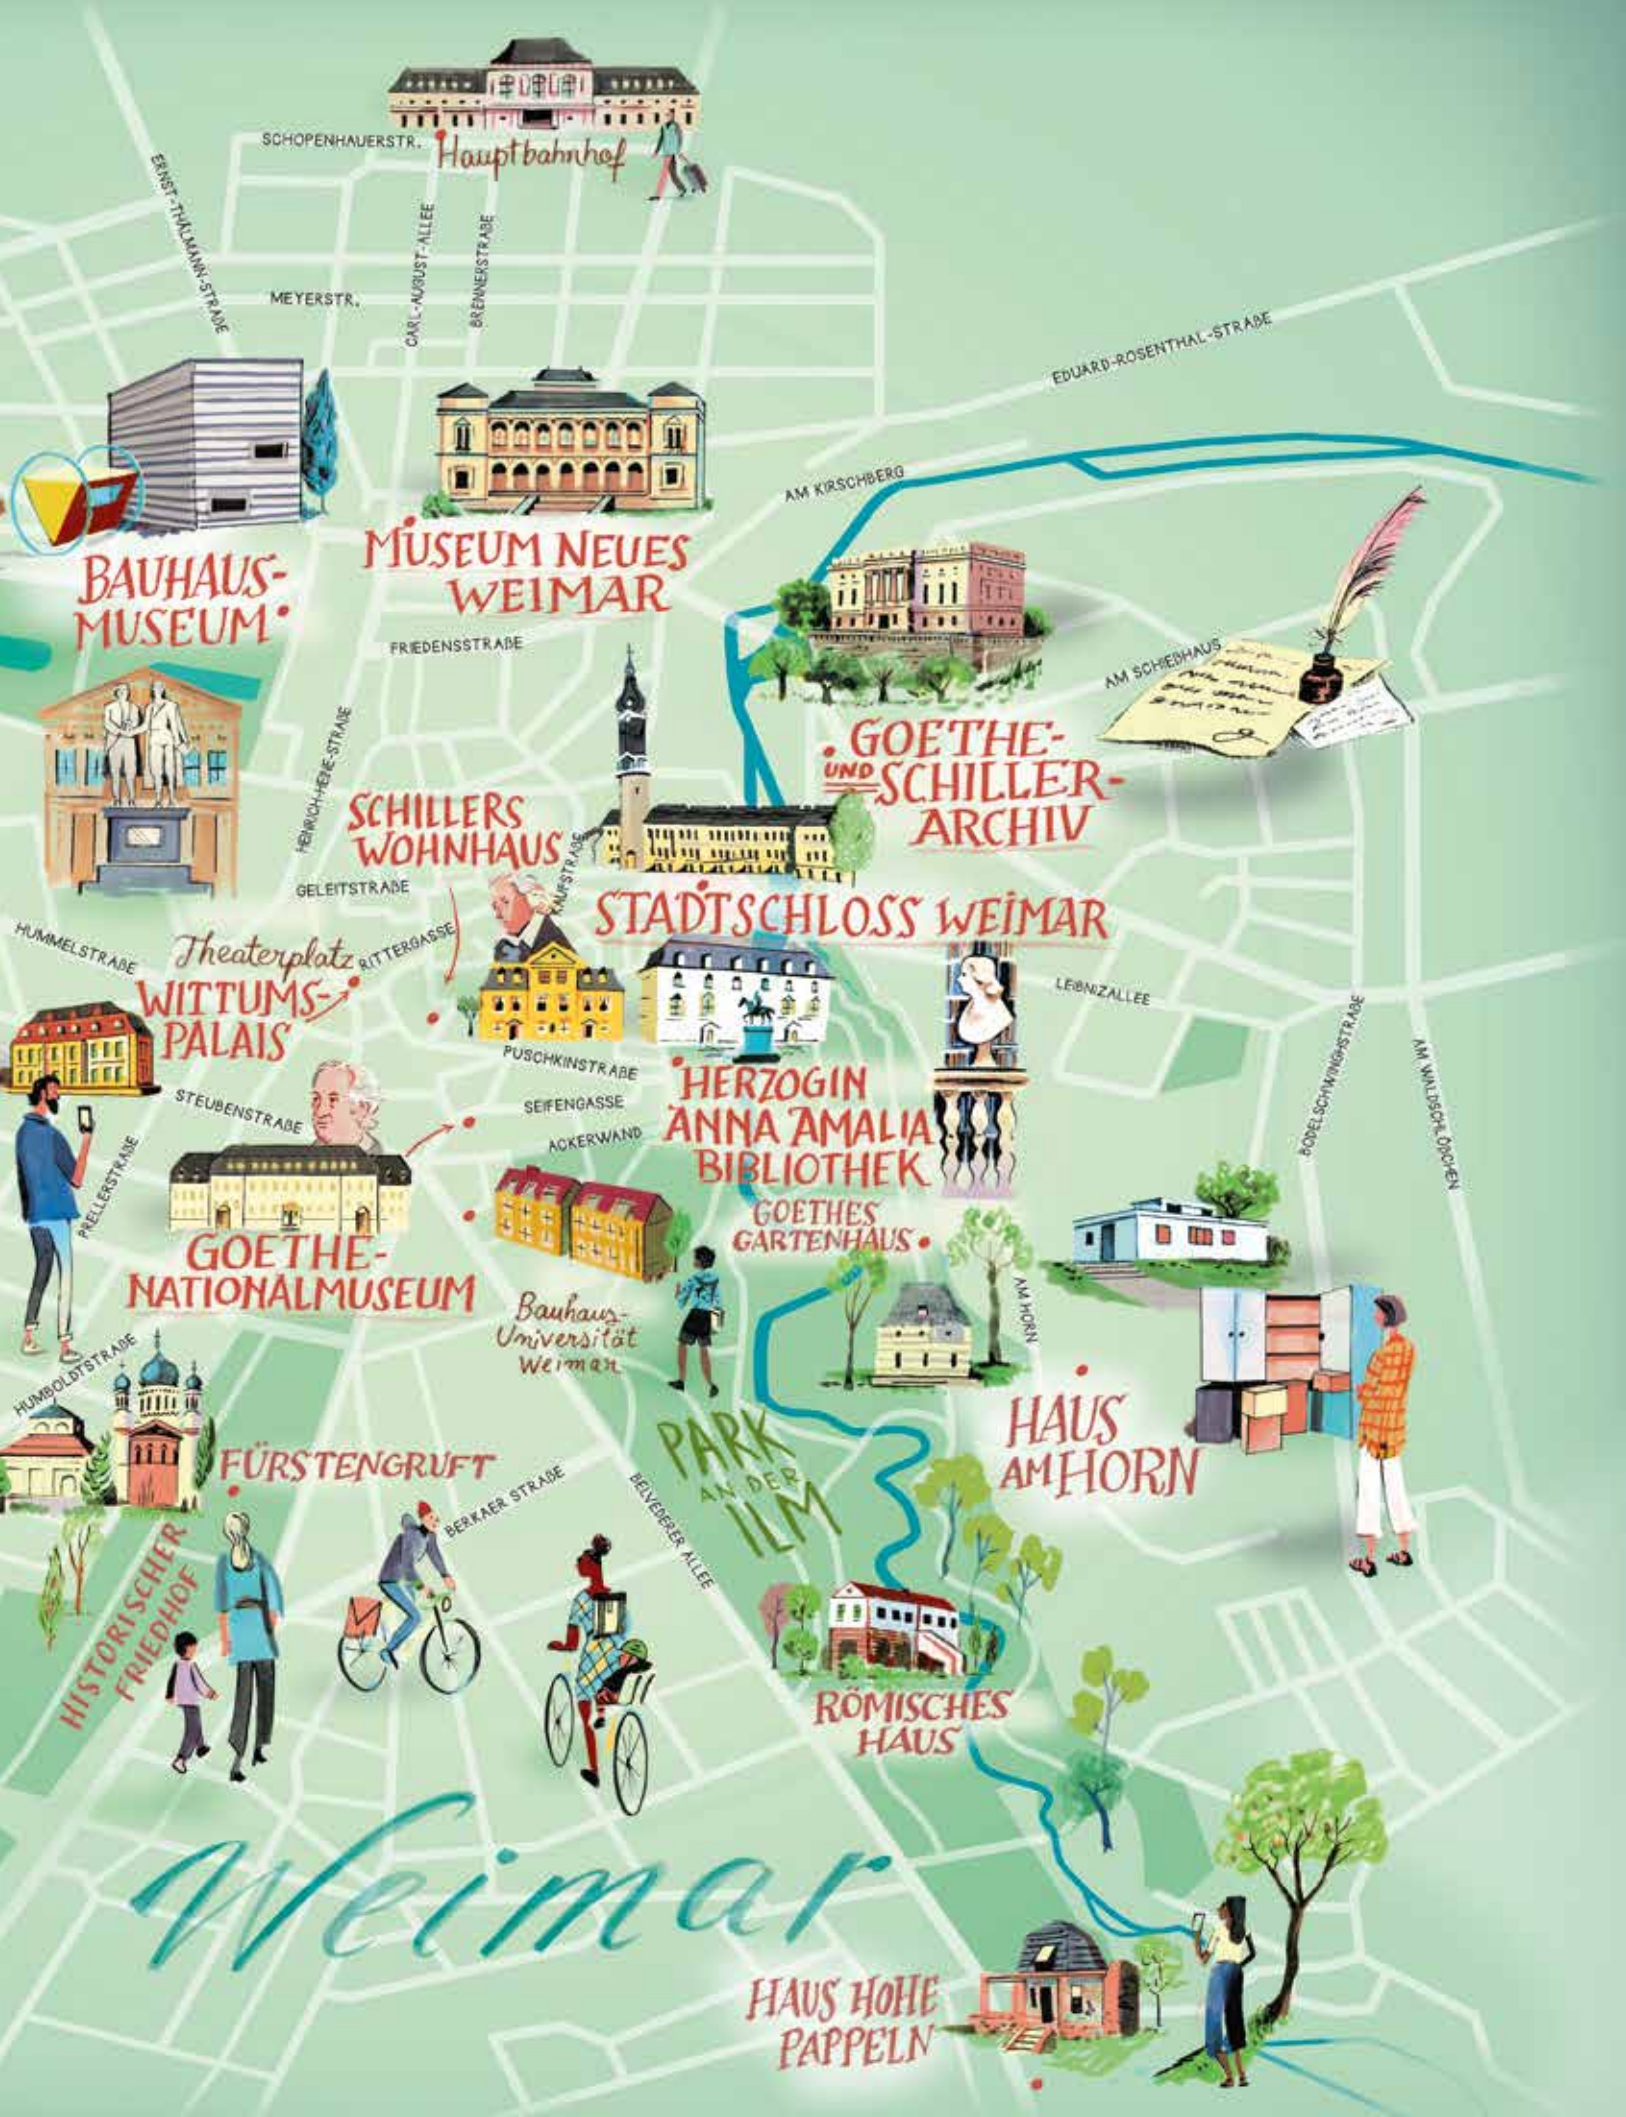

# MUSEEN, SCHLÖSSER & GÄRTEN DER KLASSIK STIFTUNG WEIMAR

ILLUSTRATION Nik Neves

SCHOPENHAUERSTR. Hauptbahnhof

BAUHAUS-MUSEUM

MUSEUM NEUES WEIMAR

AM KIRSCHBERG

GOETHE-UND SCHILLER-ARCHIV

AM SCHEINHAUS

SCHILLERS WOHNHAUS

STADTSCHLOSS WEIMAR

WITTUMS-PALAIS

HERZOGIN ANNA AMALIA BIBLIOTHEK

GOETHE'S GARTENHAUS

GOETHE-NATIONALMUSEUM

Bauhaus-Universität Weimar

HAUS AM HORN

FÜRSTENGRUFT

PARK AM FILM

RÖMISCHES HAUS

HISTORISCHER FRIEDHOF

HAUS HOHE PAPPELN

Weimar